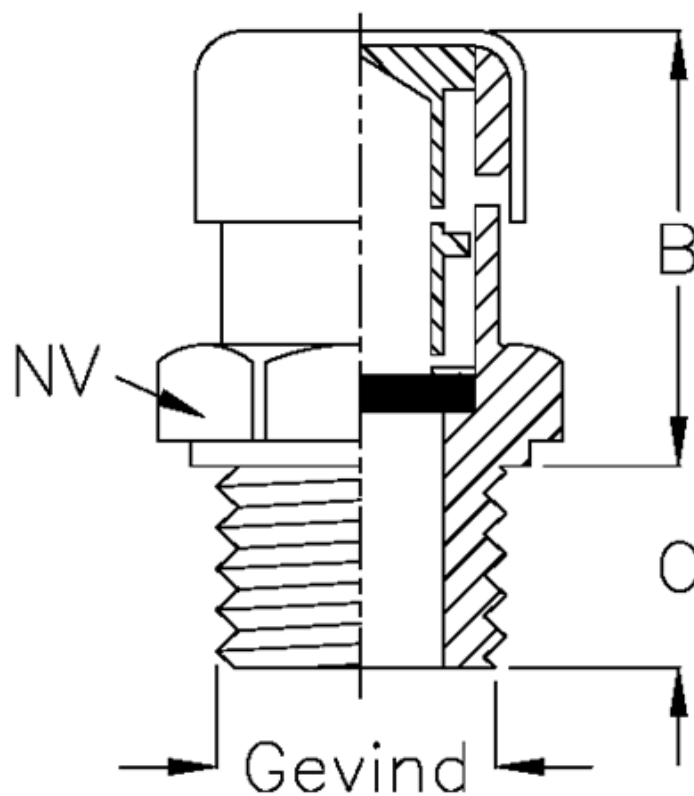

Varenummer: 21311029
Beskrivelse: Udluftningsprop med labyrint/filter
Type 31A G 1/2

Mål

B = 19
C = 10
Gevind = 1/2 GAS
NV = 24